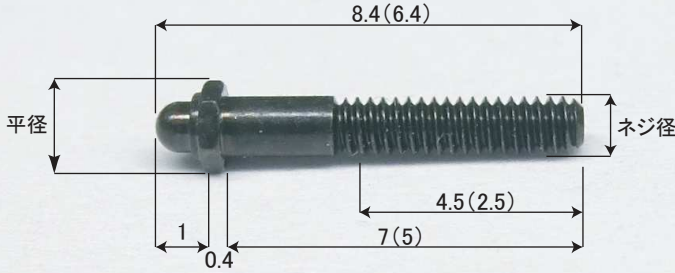

IMONパンタ部品

発売記念キャンペーン中!

六角パンタネジ・ボックスドライバー

IMONパンタ純正部品

画像はPA4009 (カッコ) 寸法は長さ5ミリピスを示す

取り付けイメージ

IMONパンタ等に適合のハイグレード六角ビスにロングタイプが増えました。
上下組碍子、高めのパンタ台での組合せに適合します。取付はボックスドライバーをご使用ください。

	品番	製品名	平径/ネジ径	材質等	入数	価格
8/21 新発売	PA4009	1.2mm×7 六角パンタビス黒	1.6/1.2	真鍮(C3604RoHs) 三価黒クロメートメッキ	8	¥600+税
	PA4109	1mm×7 六角パンタビス黒	1.3/1.0	真鍮(C3604RoHs) 三価黒クロメートメッキ	8	¥600+税
	※PA4099	1.2mm×7 六角パンタビス黒 1.6 ボックスドライバー1本サービス	1.6/1.2	真鍮(C3604RoHs) 三価黒クロメートメッキ	32	¥2400+税
	※PA4199	1mm×7 六角パンタビス黒 1.3 ボックスドライバー1本サービス	1.3/1.0	真鍮(C3604RoHs) 三価黒クロメートメッキ	32	¥2400+税
発売中	PA4008	1.2mm×5 六角パンタビス黒	1.6/1.2	真鍮(C3604RoHs) 三価黒クロメートメッキ	8	¥500+税
	PA4108	1mm×5 六角パンタビス黒	1.3/1.0	真鍮(C3604RoHs) 三価黒クロメートメッキ	8	¥500+税
	※PA4098	1.2mm×5 六角パンタビス黒 1.6 ボックスドライバー1本サービス	1.6/1.2	真鍮(C3604RoHs) 三価黒クロメートメッキ	32	¥2000+税
	※PA4198	1mm×5 六角パンタビス黒 1.3 ボックスドライバー1本サービス	1.3/1.0	真鍮(C3604RoHs) 三価黒クロメートメッキ	32	¥2000+税

※PA4098・4099・4198・4199は発売記念キャンペーン商品につき数量限定です。

ボックスドライバー 発売中

平径1.6mm・1.3mm・1.2mmの三種類、軸径1.6mm
ピンバイスにくわえて使用します。
六角パンタビス、蒸気機関車ロッドピン等の取り付けに
ご使用ください。

画像は試作品につき量産品と異なる場合があります。

品番	製品名	平径/mm	材質等	入数	価格
QV001	1.6 ボックスドライバー	1.6	真鍮 ハードクロームメッキ	1	¥600+税
QV002	1.3 ボックスドライバー	1.3	真鍮 ハードクロームメッキ	1	¥600+税
QV003	1.2 ボックスドライバー	1.2	真鍮 ハードクロームメッキ	1	¥600+税