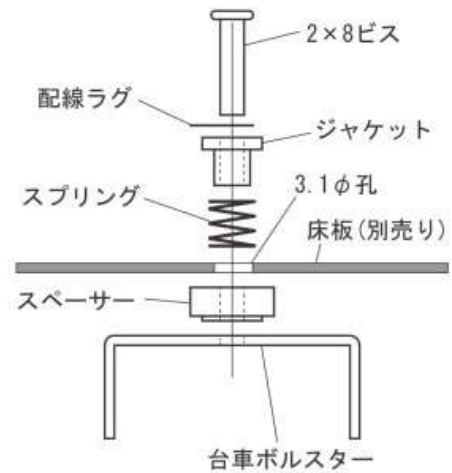

IMON部品

1/80 ボルスターセット

- IMONギヤ・FMギヤ用のボルスターです。
- 16.5mmゲージ用が3種類、13mmゲージ用が3種類あります。
- レール面から床板下面まで14mmです。これ以外の高さ調整にはFMワッシャ (FM2013) をご使用下さい。この際、ビスの先端が伝動軸に触れないよう調節して下さい。
- 付随台車にも使えます。
- 日光モデル、エンドウ、カツミ製台車枠に使えます
- 床孔5φの場合別売アダプター (FM2021) をお求め下さい。

- 床のセンター孔5φ (5.1φ) を3.1φにするアダプターです。

品番	製品名	材質等	備考	入り数	税別価格	税込価格
FM2018	マクラバリセット 10.5φ一般	BS・16.5mm	IMONギヤ、FMギヤ用	2組	¥600	¥660
FM2019	マクラバリセット 10.5φDT32等	BS・16.5mm	IMONギヤ、FMギヤ用	2組	¥600	¥660
FM2020	マクラバリセット 11.5φ	BS・16.5mm	IMONギヤ、FMギヤ用	2組	¥600	¥660
FM2021	アダプターワッシャ5φ⇒3φ	BS・16.5mm	床孔変換部品	4	¥300	¥330
FM4005	13mmマクラバリセット10.5φ一般	BS	IMONギヤ、FMギヤ用	2組	¥600	¥660
FM4006	13mmマクラバリセット10.5φDT32等	BS	IMONギヤ、FMギヤ用	2組	¥600	¥660
FM4007	13mmマクラバリセット11.5φ	BS	IMONギヤ、FMギヤ用	2組	¥600	¥660