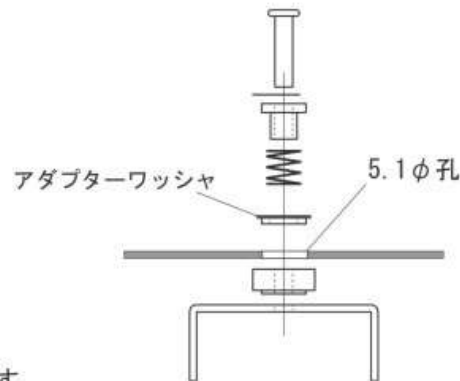

IMON部品

1/80 ボルスターセット

- IMONギヤ・FMギヤ用のボルスターです。
- 16.5mmゲージ用が3種類、13mmゲージ用が3種類あります。
- レール面から床板下面まで14mmです。これ以外の高さ調整にはFMワッシャ (FM2013) をご使用下さい。この際、ビスの先端が伝動軸に触れないよう調節して下さい。
- 付随台車にも使えます。
- 日光モデル、エンドウ、カツミ製台車枠に使えます
- 床孔5φの場合別売アダプター (FM2021) をお求め下さい。

- 床のセンター孔5φ (5.1φ) を3.1φにするアダプターです。

品番	製品名	材質等	備考	入り数	税別価格	税込価格
FM2018	マクラバリセット 10.5φ一般	BS・16.5mm	IMONギヤ、FMギヤ用	2組	¥600	¥660
FM2019	マクラバリセット 10.5φDT32等	BS・16.5mm	IMONギヤ、FMギヤ用	2組	¥600	¥660
FM2020	マクラバリセット 11.5φ	BS・16.5mm	IMONギヤ、FMギヤ用	2組	¥600	¥660
FM2021	アダプターワッシャ5φ⇒3φ	BS・16.5mm	床孔変換部品	4	¥300	¥330
FM4005	13mmマクラバリセット10.5φ一般	BS	IMONギヤ、FMギヤ用	2組	¥600	¥660
FM4006	13mmマクラバリセット10.5φDT32等	BS	IMONギヤ、FMギヤ用	2組	¥600	¥660
FM4007	13mmマクラバリセット11.5φ	BS	IMONギヤ、FMギヤ用	2組	¥600	¥660